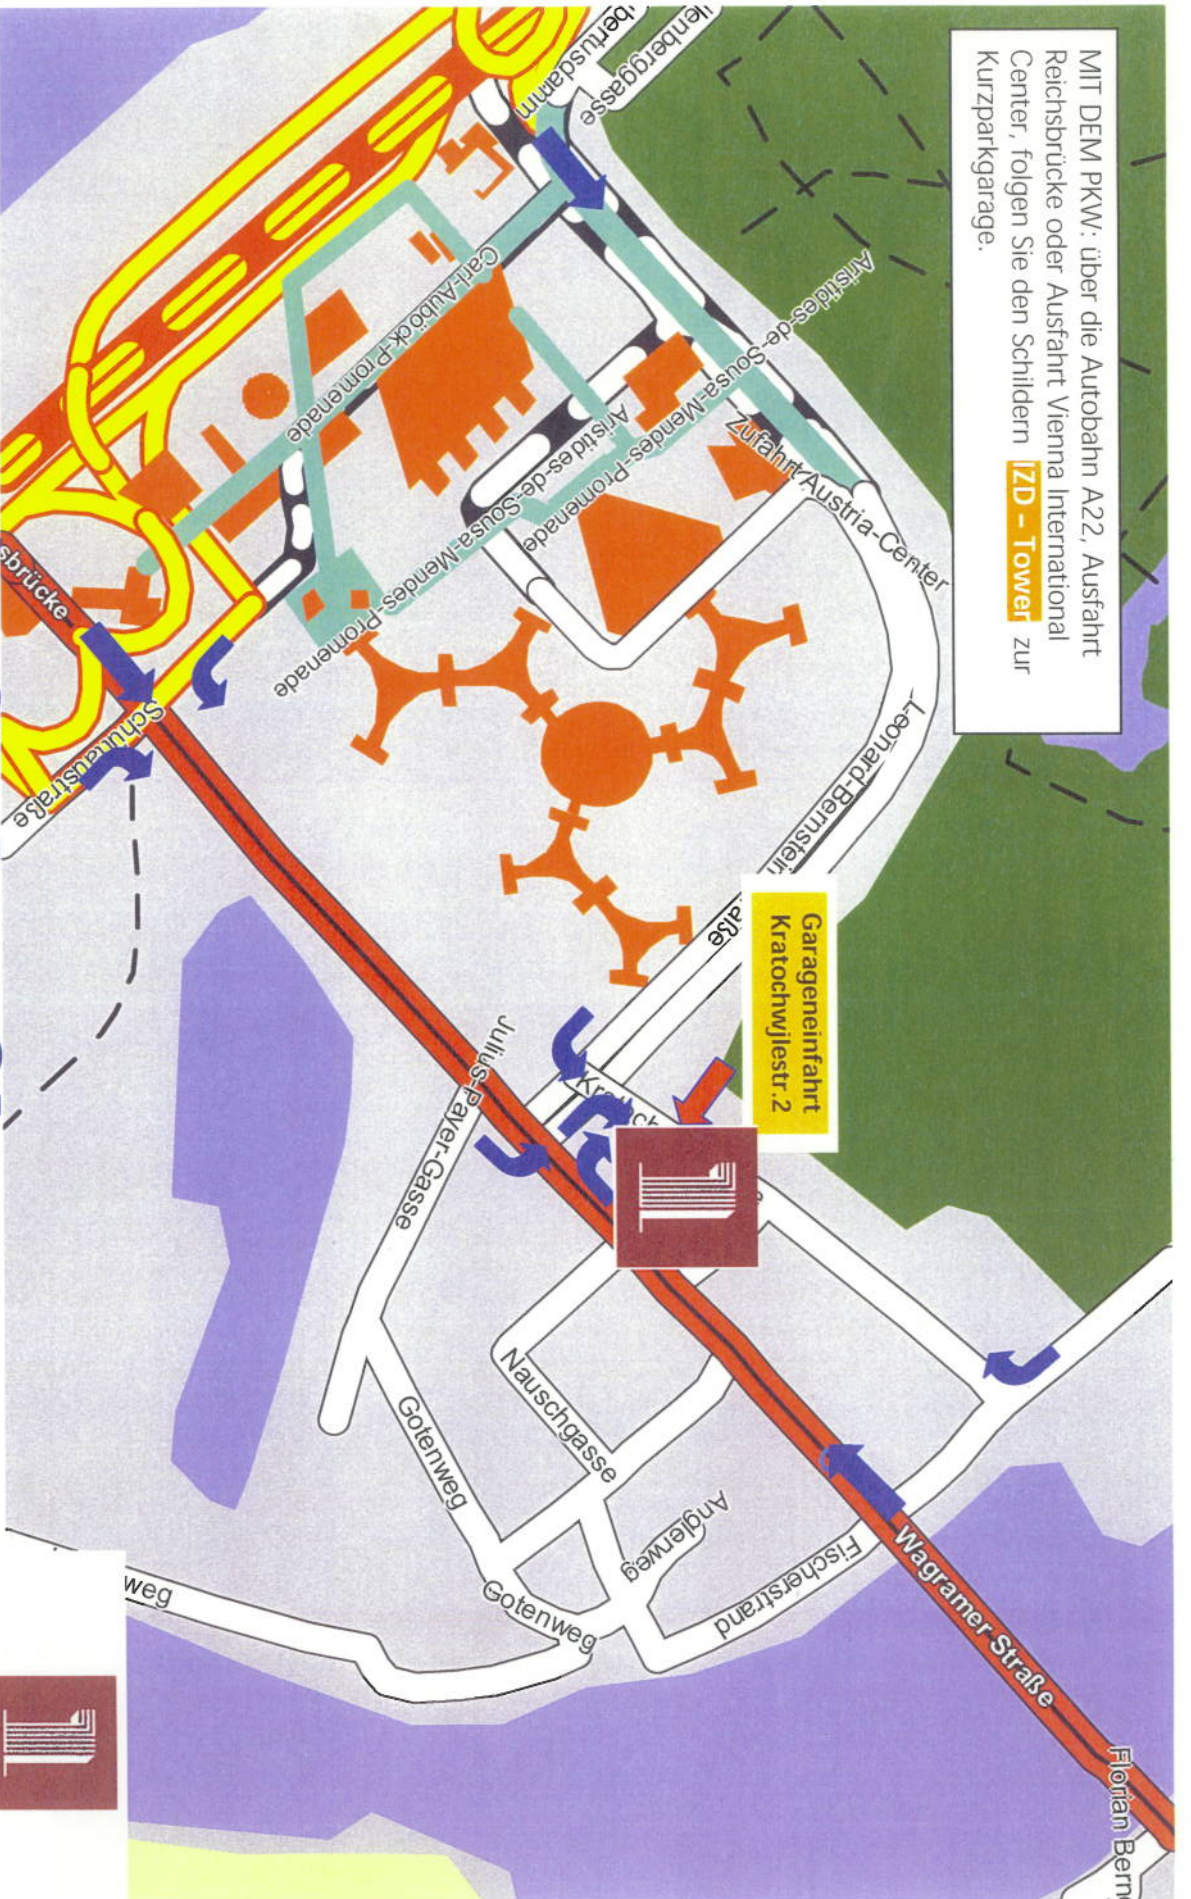

MIT DEM PKW: über die Autobahn A22, Ausfahrt Reichsbrücke oder Ausfahrt Vienna International Center, folgen Sie den Schildern **IZD - Tower** zur Kurzparkgarage.

So finden Sie uns

IZD Tower

There is only One.