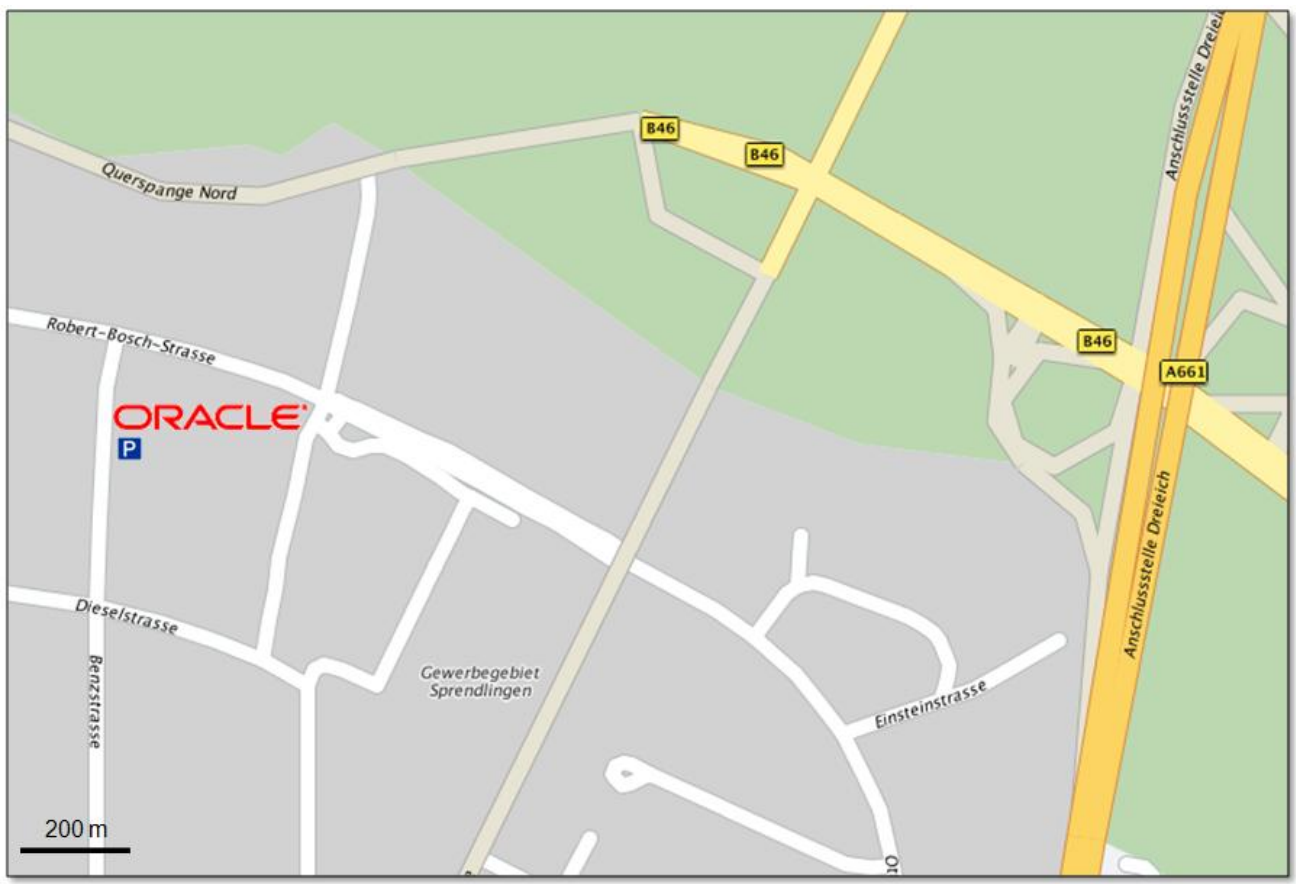

### Mit dem Auto:

- [Routenplanung](#) mit Google Maps
- Unsere Parkplätze erreichen Sie über die Zufahrt von der Benzstraße – vor dem Parkdeck rechts auf den Parkplatz fahren. Bitte nutzen Sie die mit „ORACLE“ gekennzeichneten Parkplätze.

#### Ab Frankfurt Hauptbahnhof:

- Sie benötigen ein RMV-Ticket Preisstufe 4.
- Nehmen Sie die S-Bahn Linie S3 oder S4 in Richtung Langen oder Darmstadt bis zur Haltestelle Neu-Isenburg (Fahrzeit ca. 25 Minuten) die S-Bahn fährt alle 15 Minuten.
- Dann umsteigen in den Bus der Linie 662 in Richtung Neu-Isenburg, an der Haltestelle Hirschsprung bitte aussteigen und dann zu Fuß entgegengesetzt der Fahrtrichtung an der Ampel rechts in die Robert-Bosch-Straße gehen.
- Oracle befindet sich an der nächsten Kreuzung auf der rechten Straßenseite (Fußweg max. 5 min)
- Da die Busse zwischen 8–15 Uhr nur zweimal pro Stunde fahren, kann man auch vom Bahnhof Neu-Isenburg ein Taxi nehmen (ca. 15€) Funk Taxi Dreieich, Ruf-Nr.: +49 6103 66666

#### Ab Flughafen Frankfurt Rhein/Main:

- Vom Terminal 1 mit dem Bus der Linie 64 in Richtung Offenthal bis zur Haltestelle Sprendlingen-Mitte.
- Dann umsteigen in den Bus der Linie 662 in Richtung Neu-Isenburg, bis zur Haltestelle Am Hirschsprung, dann zu Fuß entgegengesetzt der Fahrtrichtung an der Ampel rechts in die Robert-Bosch-Straße gehen.
- Oracle befindet sich an der nächsten Kreuzung auf der rechten Straßenseite (Fußweg max. 5 min)

#### Alternativ:

- Vom Terminal 1 mit dem Bus der Linie 64 in Richtung Dietzenbach bis zum Bahnhof Neu-Isenburg.
- Dann Umsteigen in den Bus der Linie 662 in Richtung Mörfelden bis zur Haltestelle Am Hirschsprung, dann zu Fuß entgegengesetzt der Fahrtrichtung an der Ampel rechts in die Robert-Bosch-Straße gehen.
- Oracle befindet sich an der nächsten Kreuzung auf der rechten Straßenseite (Fußweg max. 5 min)
- Die Busse fahren vom Flughafen im 15-Minuten Takt, die Anschlüsse sind laut Auskunft des RMV aufeinander abgestimmt.