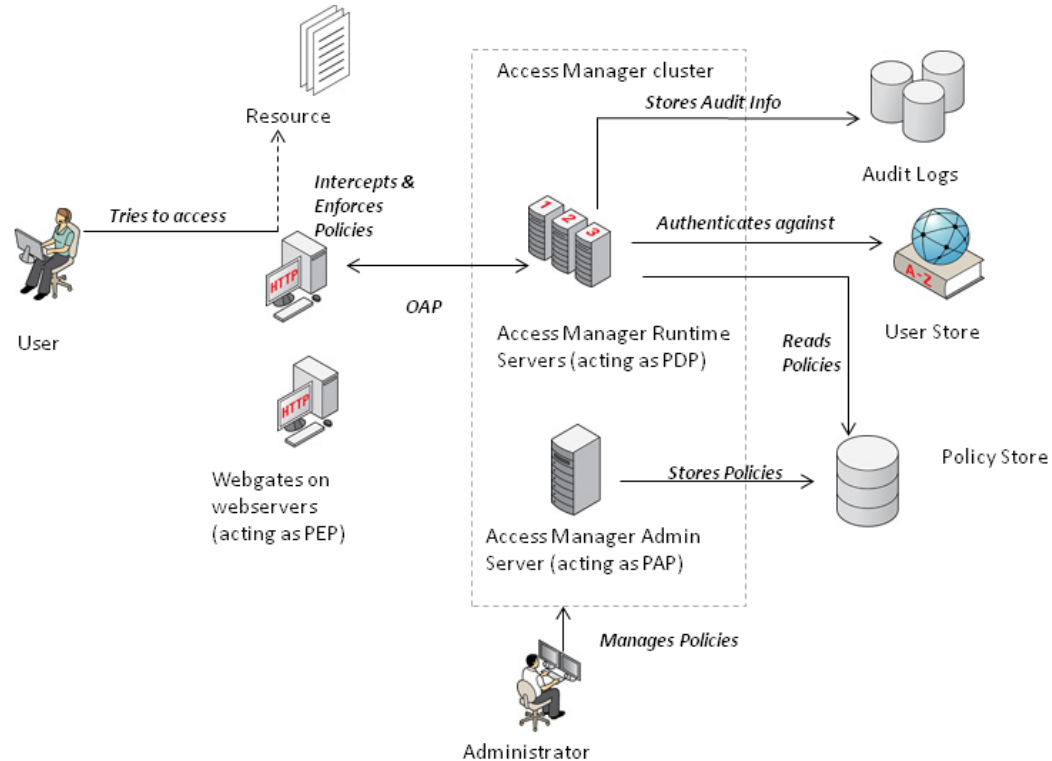

The development, release, and timing of any features or functionality described for Oracle's products remains at the sole discretion of Oracle.

Oracle Access Manager

Oracle Access Manager 11g

WebLogic Basiert

- WebLogic Basiert
- Nur mit Forms 11gR2
- Ersatz für OSSO
- Nur mit OID

Oracle Access Manager

Funktionalität

- Policy Modell
- Session Management
- Passwort Management
- Zentralisiertes Agentenmanagement
- Utilities: Remote Registration, Zugriffstest
- Logging und Auditing